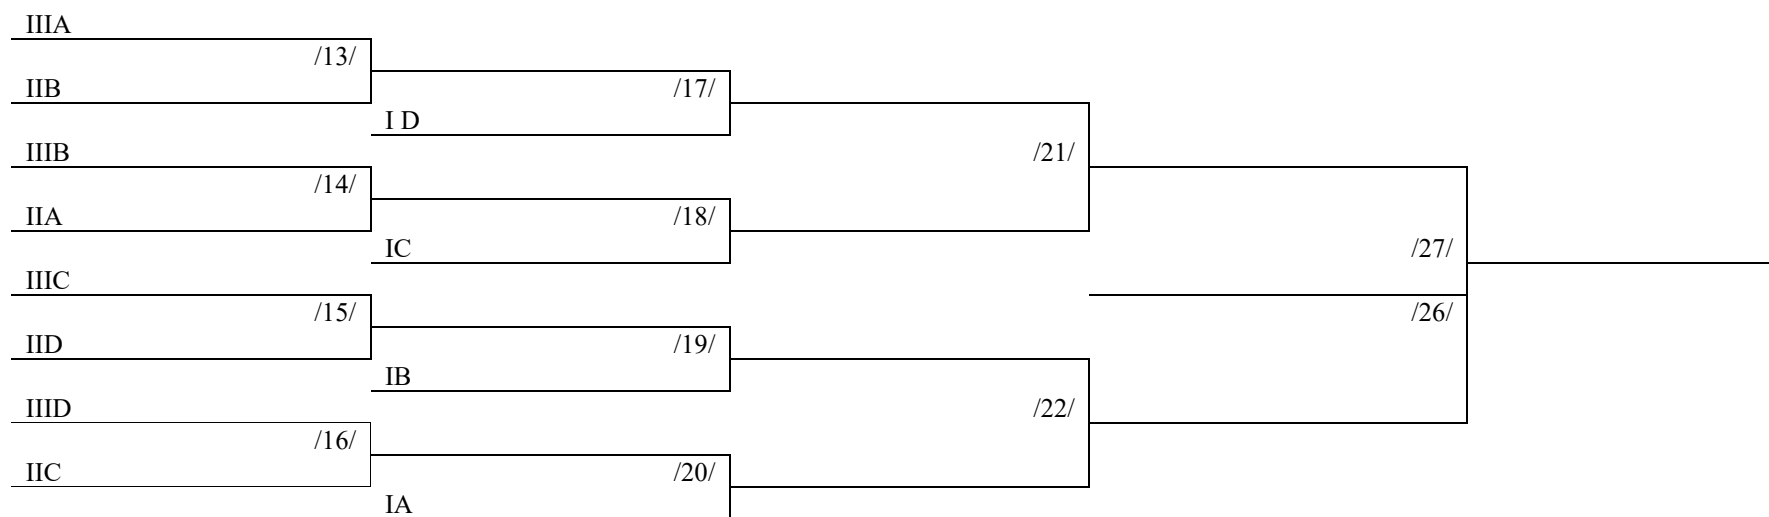

XVII Noworoczny Turniej Siatkarzy Amatorów

Grupa AM

	Zespół	1	2	3	PKT	M
1	Hipopotamy	/				
2	VE Łódź		/			
3	Libero			/		

Grupa BM

	Zespół	1	2	3	PKT	M
1	Team Spiryt	/				
2	Łódzkie Orły		/			
3	RKS Volley			/		

Grupa CM

	Zespół	1	2	3	PKT	M
1	Przyjaciele 47LO	/				
2	KS Grot Euforia I		/			
3	Robotniczy KS			/		

Grupa DM

	Zespół	1	2	3	PKT	M
1	PTC	/				
2	Brute Force		/			
3	Euforia II			/		

Finale mężczyzn