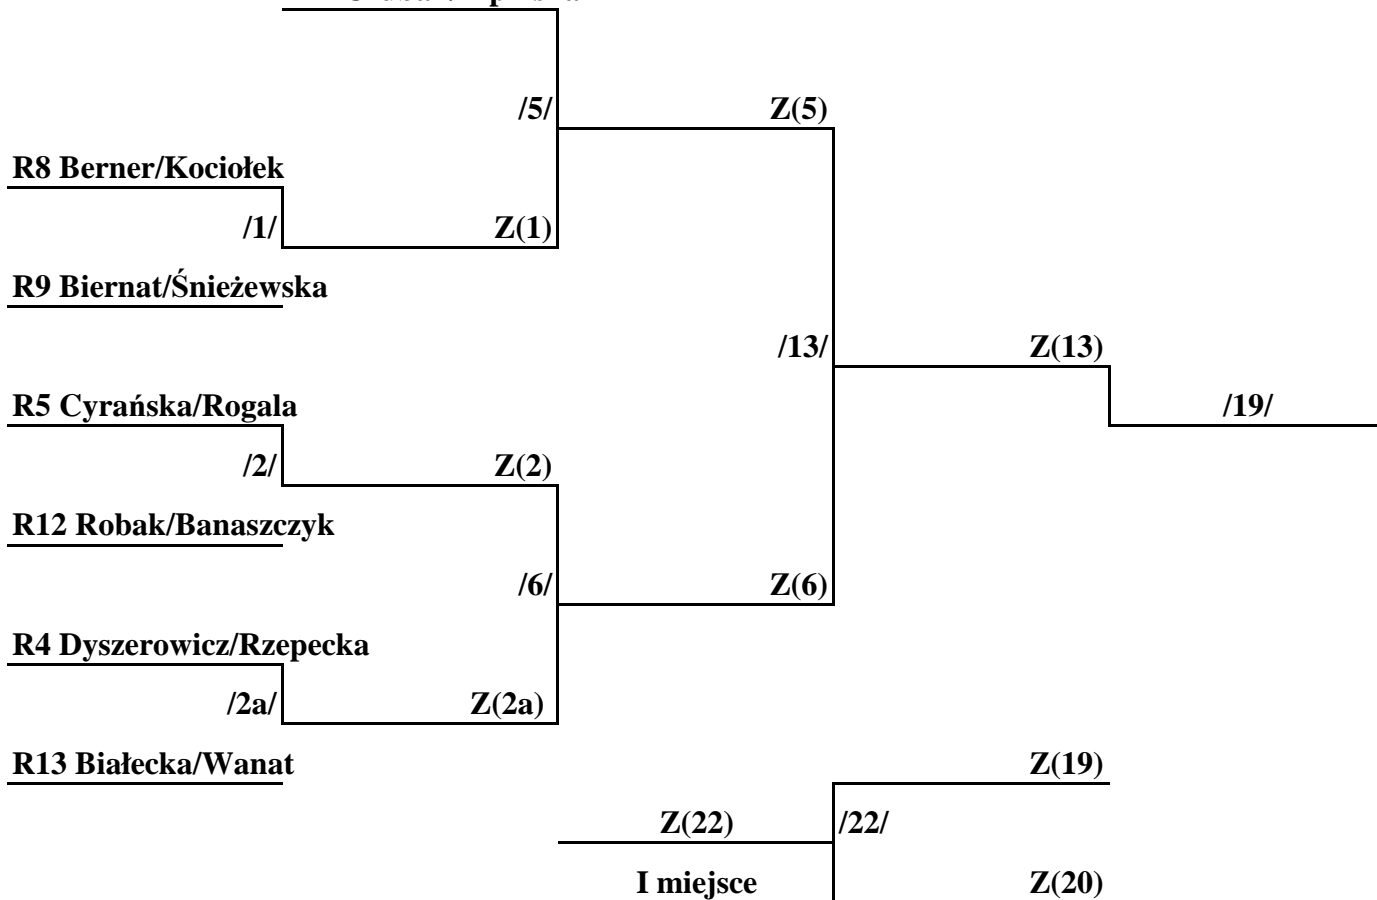

## Finał Pucharu Prezydenta Miasta Łodzi 2011

1 set do 21 pkt

1 set do 21 pkt

2 sety do 15 pkt

2 sety do 21 pkt

2 sety do 21 pkt

### R1 Czubak/Lipińska

### R3 Witkowska/Leśniewicz

### R2 Dalkowska/Rzempowska

2 sety do 21 pkt

2 sety do 15 pkt

1 set do 21 pkt

1 set do 21 pkt

1 set do 21 pkt