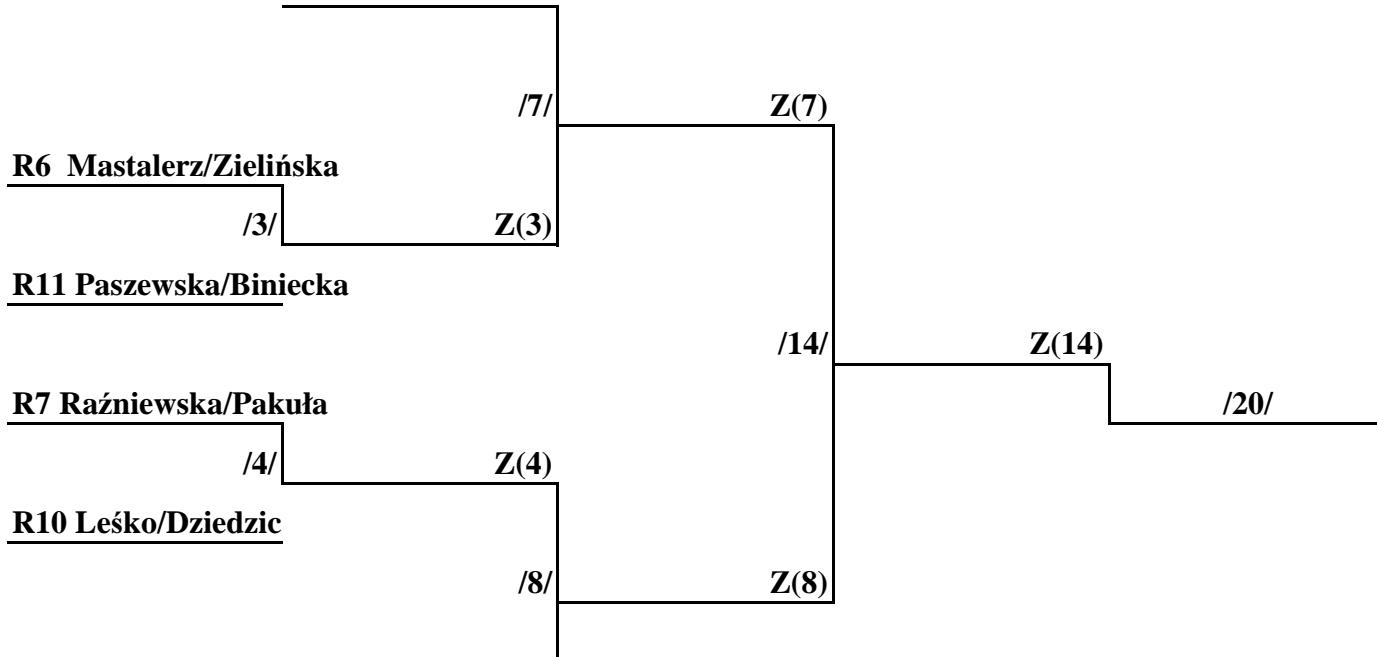

## Finał Pucharu Prezydenta Miasta Łodzi 2011

1 set do 21 pkt

1 set do 21 pkt

2 sety do 15 pkt

2 sety do 21 pkt

2 sety do 21 pkt

### R1 Czubak/Lipińska

### R3 Witkowska/Leśniewicz

### R2 Dalkowska/Rzempowska

2 sety do 21 pkt

2 sety do 15 pkt

1 set do 21 pkt

1 set do 21 pkt

1 set do 21 pkt