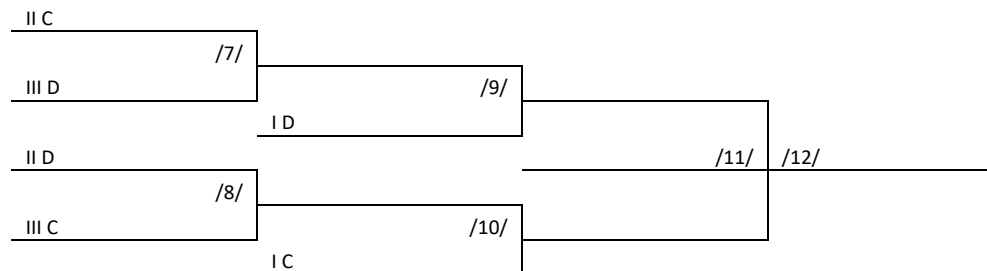

X Noworoczny Turniej Siatkarzy Amatorów

Grupa AM

	Zespół	1	2	3	4	5	PKT	M
1	Kadra B							
2	BSH							
3	Rossmann							
4	ADS							
5	Glass-Bud Kalisz							

Grupa BM

	Zespół	1	2	3		PKT	M
1	VC Chlory						
2	Umed						
3	VC Nosorożec						
4	Bolec Orkiestra						

Grupa CK

	Zespół	1	2	3	PKT	M
1	DT Manekin					
2	Dzikusy II					
3	Drink Team					

Grupa DK

	Zespół	1	2	3	4	PKT	M
1	Umed						
2	R.P.S.N.						
3	SportEkpert						

Finaly kobiet